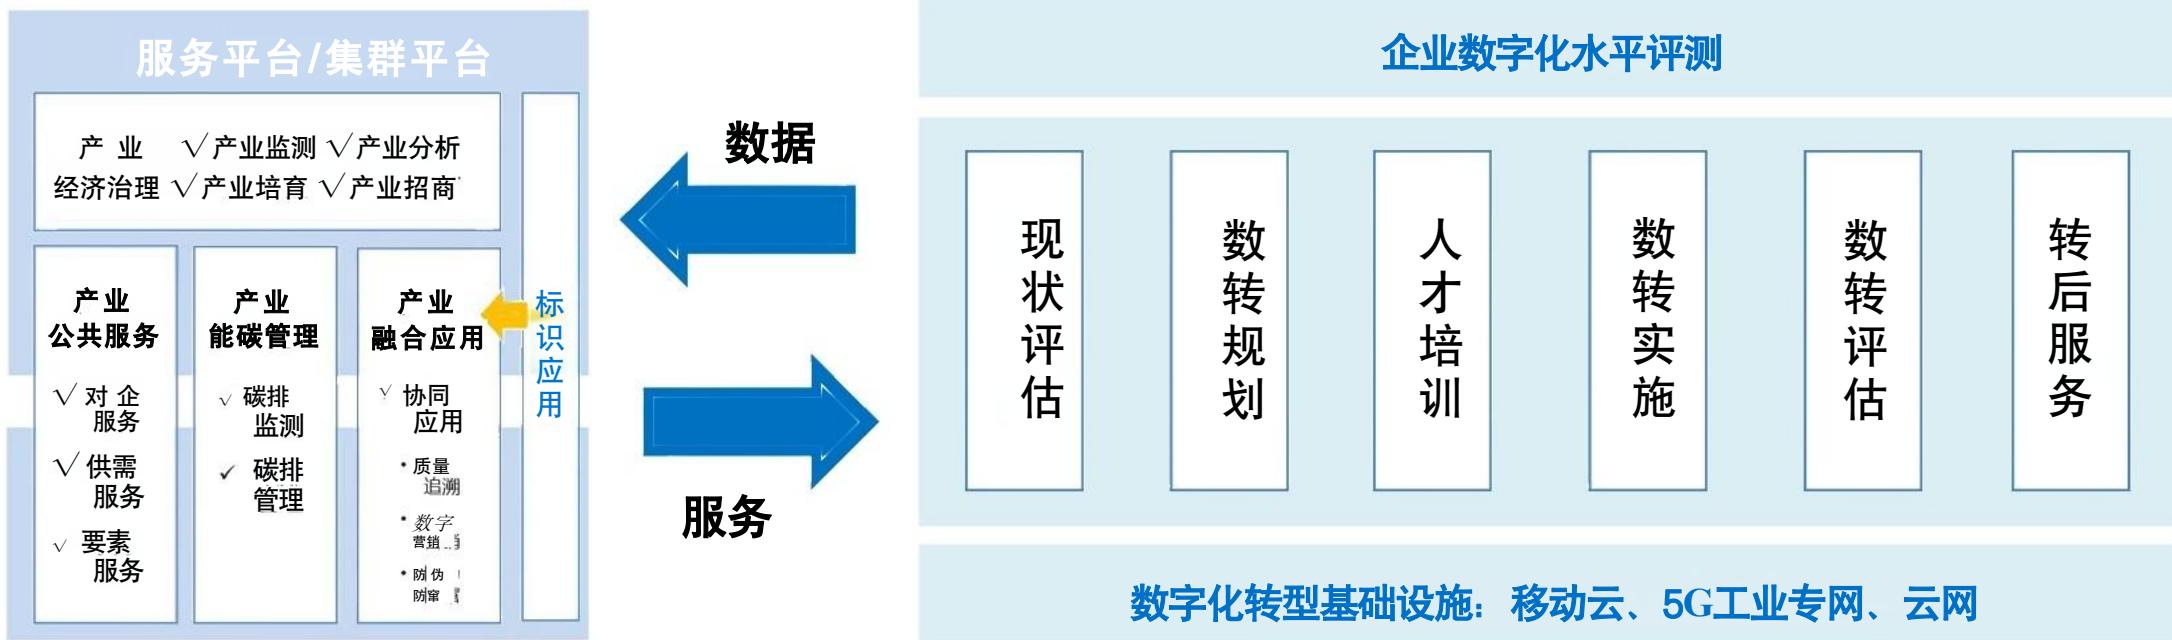

中国移动为中小企业数字化转型试点工作提供全方位服务

面向细分行业，中国移动**五大服务包**为中小企业数字化转型试点工作提供**全方位**服务。

- ✓ **基础设施服务包**：针对企业，为企业提供**上云**、**5G工业专网**、**云网**等基础设施服务；
- ✓ **咨询评测服务包**：针对细分行业，由行业专家提供专业**咨询评测**服务；
- ✓ **数转平台服务包**：建设**服务平台/产业集群平台**，为政府和企业提供中小企业数字化转型服务；
- ✓ **“小快轻准”服务包**：**中国移动轻工厂**，为中小企业数字化转型提供SaaS化软件服务；
- ✓ **全流程服务包**：为企业打包提供**现状评估**，**数转规划**，**数转实施**，**人才培养**，**数转评估**，**转后服务**。